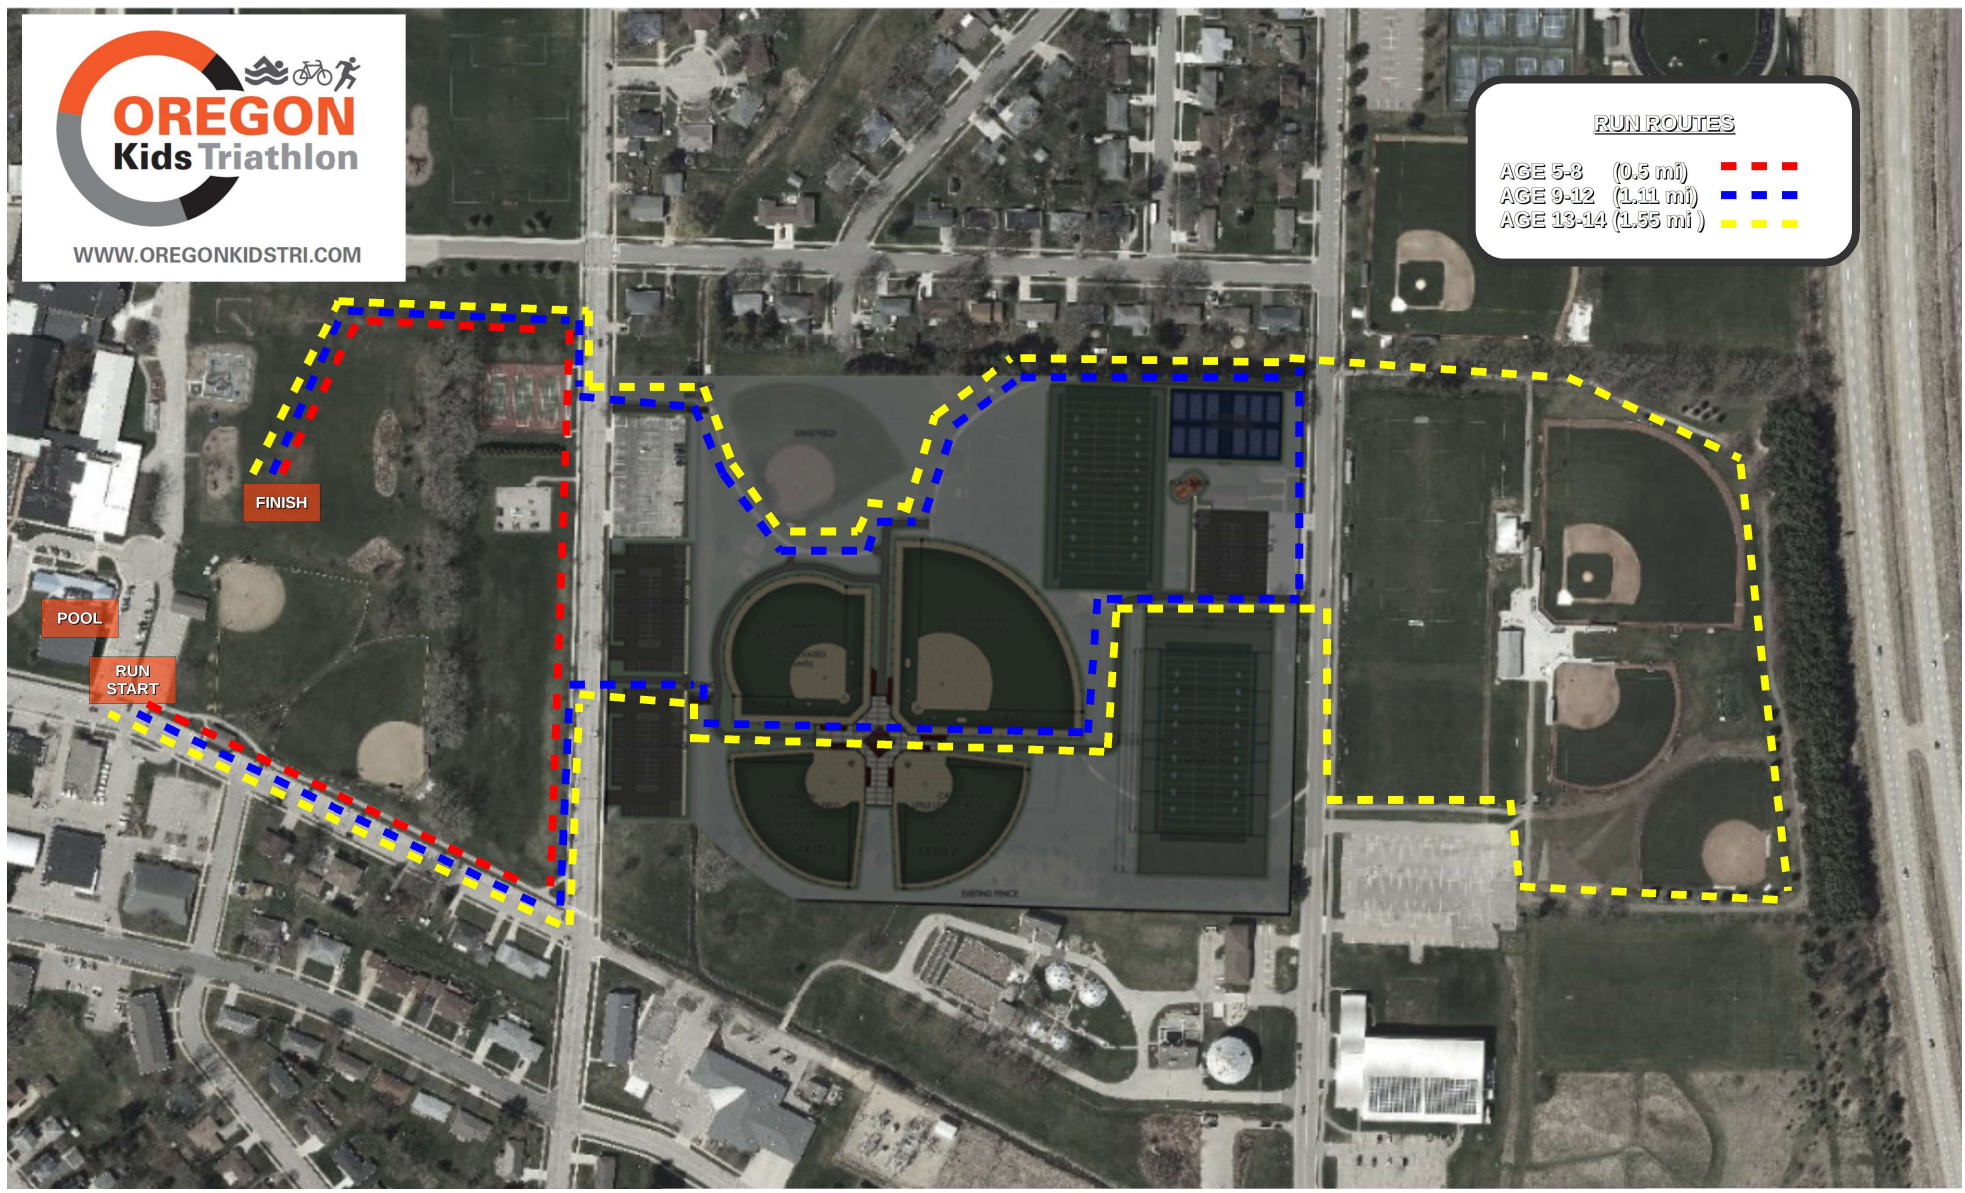

WWW.OREGONKIDSTRI.COM

RUN ROUTES

- AGE 5-8 (0.5 mi) ■ ■ ■
- AGE 9-12 (1.11 mi) ■ ■ ■
- AGE 13-14 (1.55 mi) ■ ■ ■

FINISH

POOL

RUN
START